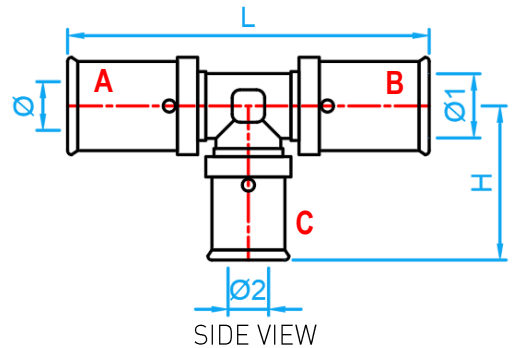

PEX PRESS-FIT FITTINGS (U PROFILE)

COMPLY WITH BS EN ISO 21003-1:2008
BS EN ISO 21003-3:2008
BS EN ISO 21003-5:2008
BS EN 12165:2016
AS/NZS 4020:2005
SS 375:2015

F5 REDUCING TEE

DIMENSIONS

SKU (A*B*C)	SIZE (A*C*B)	Ø (mm)	Ø1 (mm)	Ø2 (mm)	L (mm)	H (mm)	WEIGHT (kg)	PCS/CTN
PEXF5RT0161620	16×20×16	11.8	11.8	15.8	-	-	0.086	120
PEXF5RT0161625	16×25×16	11.8	11.8	19.8	83.0	45.0	0.120	80
PEXF5RT0201616	20×16×16	15.8	11.8	11.8	76.0	40.0	0.088	120
PEXF5RT0202016	20×16×20	15.8	15.8	11.8	76.0	40.0	0.100	112
PEXF5RT0201620	20×20×16	15.8	11.8	15.8	80.0	40.0	0.088	120
PEXF5RT0202025	20×25×20	15.8	15.8	19.8	-	-	0.124	96
PEXF5RT0251616	25×16×16	19.8	11.8	11.8	-	-	0.110	96
PEXF5RT0252016	25×16×20	19.8	15.8	11.8	83.0	45.5	0.116	96
PEXF5RT0252516	25×16×25	19.8	19.8	11.8	87.0	41.5	0.142	72
PEXF5RT0251620	25×20×16	19.8	11.8	15.8	84.5	41.5	-	-
PEXF5RT0251625	25×25×16	19.8	11.8	19.8	-	-	0.157	70
PEXF5RT0252020	25×20×20	19.8	15.8	15.8	-	-	-	-
PEXF5RT0252520	25×20×25	19.8	19.8	15.8	91.0	41.5	0.155	64
PEXF5RT0252025	25×25×20	19.8	15.8	19.8	91.0	49.0	0.167	70
PEXF5RT0252532	25×32×25	19.8	19.8	25.8	-	-	-	70
PEXF5RT0323216	32×16×32	25.8	25.8	11.8	87.0	44.5	0.190	40
PEXF5RT0323220	32×20×32	25.8	25.8	15.8	91.0	44.5	0.213	40
PEXF5RT0323225	32×25×32	25.8	25.8	19.8	97.0	50.0	0.218	40
PEXF5RT0322525	32×25×25	25.8	19.8	19.8	97.0	50.0	0.213	40
PEXF5RT0404016	40×16×40	31.8	31.8	11.8	114.0	48.8	0.409	36
PEXF5RT0404020	40×20×40	31.8	31.8	15.8	114.0	48.5	0.389	36
PEXF5RT0404025	40×25×40	31.8	31.8	19.8	120.0	55.0	0.425	32
PEXF5RT0403232	40×32×32	31.8	25.8	25.8	115.5	55.0	0.402	36
PEXF5RT0404032	40×32×40	31.8	31.8	25.8	128.0	57.0	0.478	28
PEXF5RT0505016	50×16×50	40.8	40.8	11.8	114.0	53.0	0.534	20
PEXF5RT0505020	50×20×50	40.8	40.8	15.8	115.0	53.5	0.548	20
PEXF5RT0505025	50×25×50	40.8	40.8	19.8	120.0	53.5	0.547	20
PEXF5RT0505032	50×32×50	40.8	40.8	25.8	128.0	60.0	0.600	18
PEXF5RT0505040	50×40×50	40.8	40.8	31.8	136.0	73.0	0.680	18
PEXF5RT0636325	63×25×63	50.8	50.8	19.8	174.0	68.6	1.014	7
PEXF5RT0636332	63×32×63	50.8	50.8	25.8	174.0	67.0	1.014	7
PEXF5RT0636340	63×40×63	50.8	50.8	31.8	181.0	79.5	1.157	7
PEXF5RT0636350	63×50×63	50.8	50.8	40.8	191.0	79.5	1.390	8
PEXF5RT0757532	75×32×75	59.6	59.6	25.8	174.0	73.0	1.600	5
PEXF5RT0757540	75×40×75	59.6	59.6	31.8	194.0	87.0	1.880	4
PEXF5RT0757550	75×50×75	59.6	59.6	40.8	194.0	85.0	2.475	4
PEXF5RT0757563	75×63×75	59.6	59.6	50.8	205.0	109.0	2.250	4